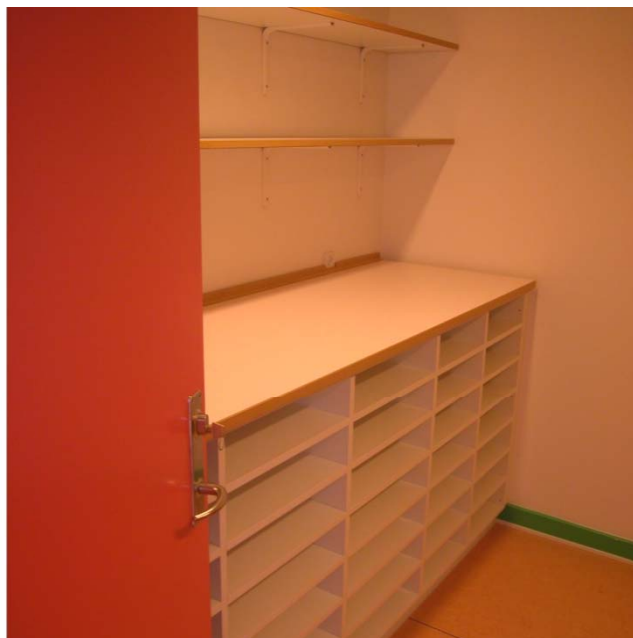

BILLEDKUNST

Opbevaringsbord med vask 70 x 34 cm

BILLEDKUNST

Eleveskab med 40 plastbakker

Arbejdsbord med trinløs
højdejustering. Mål 200x100 cm

BILLEDKUNST

Højskab med 5 trådkurve

Højskab med inderskuffer

Rustfrit stålbord med isvejst vask

BILLEDKUNST

Perforeret opslagtavle

Specialfremstillet papirreol

Opslagstavler leveres i mange farver og størrelser

BILLEDKUNST

Systemrullevoan med plastbakker – 1 søjle, 2 søjler eller 3 søjler sammenhængede. Bakker dybde 75 mm eller 150 mm