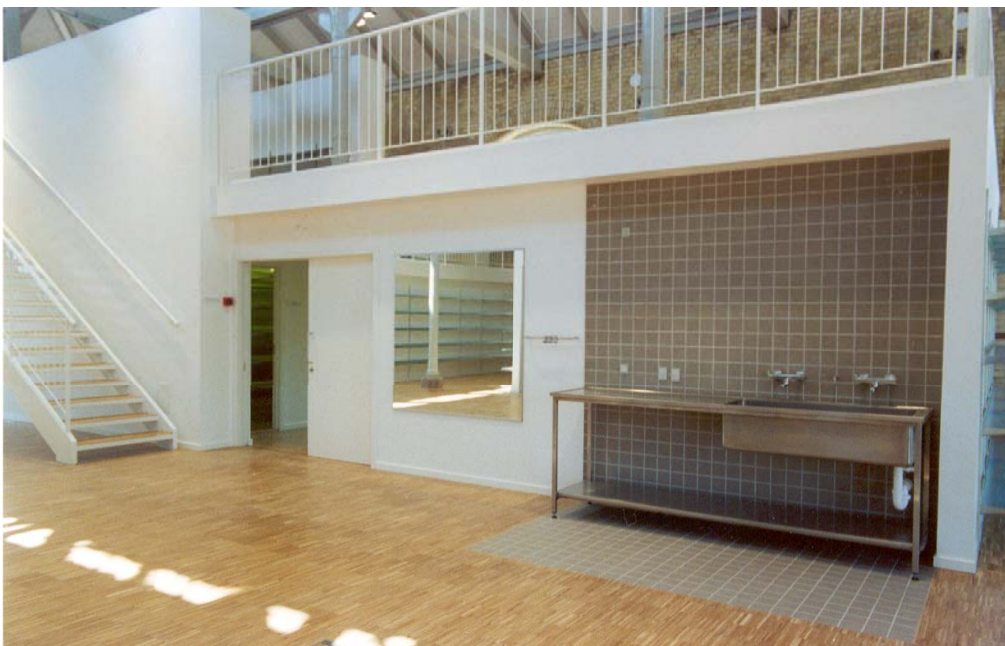

Billedskolen, København

Rustfrit stålbord med isvejst vask