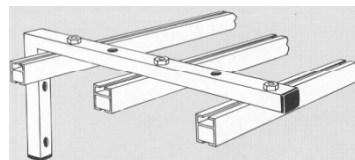

TAVLER

Skrivetavler med magnetfunktion.

90 x 120 cm	350 x 120 cm
100 x 120 cm	400 x 120 cm
150 x 120 cm	450 x 120 cm
200 x 120 cm	500 x 120 cm
250 x 120 cm	550 x 120 cm
300 x 120 cm	600 x 120 cm

Alt tilbehør i kortskinner og konsoller

Opslagstavler

50 x 60 cm	150 x 120 cm
60 x 90 cm	180 x 120 cm
90 x 120 cm	200 x 120 cm
100 x 120 cm	240 x 120 cm
120 x 120 cm	300 x 120 cm

Mobile skriveavler

90 x 120 cm
120 x 120 cm
150 x 120 cm
200 x 120 cm

Filmlærred på selvruller

130 x 130 cm
160 x 160 cm
183 x 180 cm
195 x 160 cm
195 x 200 cm
240 x 200 cm
240 x 240 cm
280 x 240 cm
280 x 280 cm