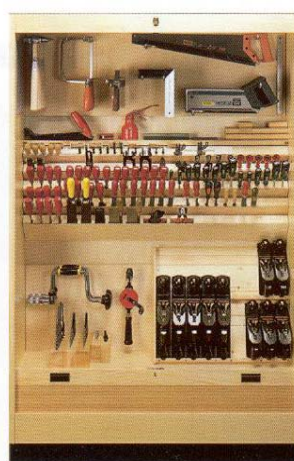

SLØJD

Komplet leveret og monteret sløjdlokale

HC Andersen Skolen. Odense Kommune

SLØJD

Indretning for mindre værksteder

Værktøjsplader, skruestik og 4 bærbare skruestikke

Værktøj til træarbejde og 8-14 elevpladser

SLØJD

Fritstående høvlebænk

Kolonne høvlebænk

Teknikbænk med 4 skruestikker

Vinkeljernskinner kan efter behov monteres på teknikbænke.
Leveres kun fabriksmonteret

Rullebord til transport af små maskiner, udstyr, værktøj.
Plade og understel af massivt bøgetræ. 2 hjul med bremse.
L/B/H: 900 x 600 x 830 mm

SLØJD

Firesidet teknikbænk. Har udhæng og er derfor velegnet til siddende arbejde.

Teknikbænk med udhæng leveres med Underhylde. Massiv 40 mm bøgeplade eller med 38 mm rammeplade med træfiberbelægning

Højdeindstillelige bordmodeller
Bordene kan trinløst indstilles i højde fra 640 til 920 mm. Aftageligt håndsving.

SLØJD

Model med 4 pladser og værktøjsbilad i midten. En eller flere arbejdspladser ændres let til metallsløjd
Hver plads er udstyret med sløjdtang, 2 rækker med bærbare Skruestikke og beskyttelsesplader
duphuller og 4 ståldupper
Leveres i flere arbejds højder