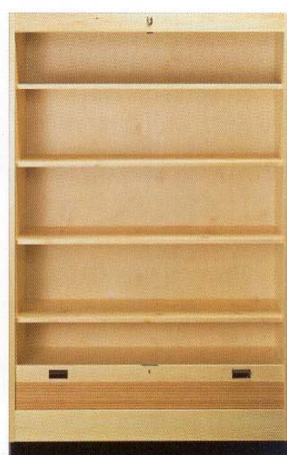

SLØJD

Komplet leveret og monteret sløjdlokale

HC Andersen Skolen. Odense Kommune

SLØJD

Indretning for mindre værksteder

Værktøjsplader, skruestik og 4 bærbare skruestikke

Værktøj til træarbejde og 8-14 elevpladser

Værktøj for arbejde med ler- og keramik

BHD: 800x1800x400

BDH: 1200x1800x400

BDH: 1000x1800x600

Jalousiskab med riste til Tørring og 12 pvc-beholdere til våde lærarbejder.

Jalousiskab med 24 trækasser for Opbevaring af elevarbejder

SLØJD

Fritstående høvlebænk

Kolonne høvlebænk

Teknikbænk med 4 skruestikker

Vinkeljernskinner kan efter behov monteres på teknikbænke.
Leveres kun fabriksmonteret

Rullebord til transport af små maskiner, udstyr, værktøj.
Plade og understel af massivt bøgetræ. 2 hjul med bremse.
L/B/H: 900 x 600 x 830 mm

SLØJD

Firesidet teknikbænk. Har udhæng og er derfor velegnet til siddende arbejde.

Teknikbænk med udhæng leveres med Underhylde. Massiv 40 mm bøgeplade eller med 38 mm rammeplade med træfiberbelægning

Højdeindstillelige bordmodeller
Bordene kan trinløst indstilles i højde fra 640 til 920 mm. Aftageligt håndsving.