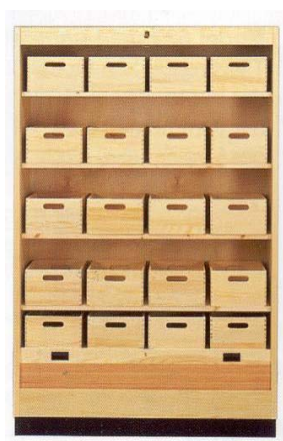

Værktøj for arbejde med ler- og keramik

BHD: 800x1800x400

BDH: 1200x1800x400

BDH: 1000x1800x600

Jalousiskab med riste til Tørring og 12 pvc-beholdere til våde lærarbejder.

Jalousiskab med 24 trækasser for Opbevaring af elevarbejder

SLØJD

Fritstående høvlebænk

Kolonne høvlebænk

Teknikbænk med 4 skruestikker

Vinkeljernskinner kan efter behov monteres på teknikbænke.
Leveres kun fabriksmonteret

Rullebord til transport af små maskiner, udstyr, værktøj.
Plade og understel af massivt bøgetræ. 2 hjul med bremse.
L/B/H: 900 x 600 x 830 mm

SLØJD

Firesidet teknikbænk. Har udhæng og er derfor velegnet til siddende arbejde.

Teknikbænk med udhæng leveres med Underhylde. Massiv 40 mm bøgeplade eller med 38 mm rammeplade med træfiberbelægning

Højdeindstillelige bordmodeller
Bordene kan trinløst indstilles i højde fra 640 til 920 mm. Aftageligt håndsving.