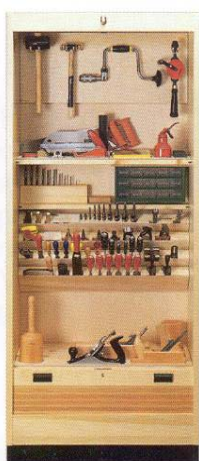

SLØJD

Komplet leveret og monteret sløjdlokale

HC Andersen Skolen. Odense Kommune

SLØJD

Indretning for mindre værksteder

Værktøjsplader, skruestik og 4 bærbare skruestikke

Værktøj til træarbejde og 8-14 elevpladser

SLØJD

Fritstående høvlebænk

Kolonne høvlebænk

Teknikbænk med 4 skruestikker

Vinkeljernskinner kan efter behov monteres på teknikbænke.
Leveres kun fabriksmonteret

Rullebord til transport af små maskiner, udstyr, værktøj.
Plade og understel af massivt bøgetræ. 2 hjul med bremse.
L/B/H: 900 x 600 x 830 mm

SLØJD

Firesidet teknikbænk. Har udhæng og er derfor velegnet til siddende arbejde.

Teknikbænk med udhæng leveres med Underhylde. Massiv 40 mm bøgeplade eller med 38 mm rammeplade med træfiberbelægning

Højdeindstillelige bordmodeller
Bordene kan trinløst indstilles i højde fra 640 til 920 mm. Aftageligt håndsving.

SLØJD

Model med 4 pladser og værktøjsbilad i midten. En eller flere arbejdspladser ændres let til metallsløjd
Hver plads er udstyret med sløjdtang, 2 rækker med bærbare Skruestikke og beskyttelsesplader
duphuller og 4 ståldupper
Leveres i flere arbejds højder