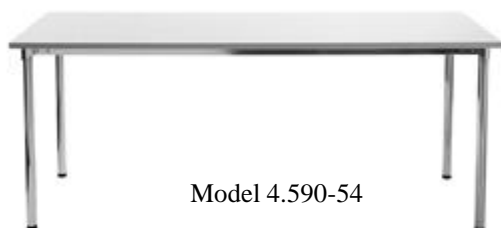

Model 4.590-54