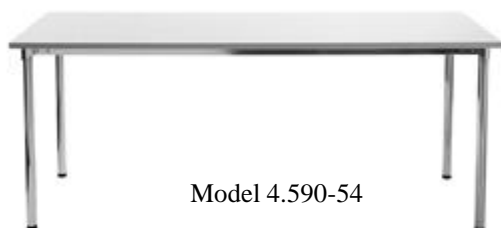

Model 395

Model 312

**MØBLER**

Riff stol

Jesper stol med el.uden polstring

Scala stol

Taburet og stol i formspændt bøg

Adam

Stabelbar kantinestol

## MØBLER

Origo bord med Scala stol

Origo bord med Jesper stol

Gruppebord med eller uden hjul

Kantinebord

Kantinstol

## MØBLER

Model 3680-271

Model 3684-011

Klapbord model 4.080-27

Model 4.590-54

Model 4.592-30

Klapbord model 4.680-27

Model 4340