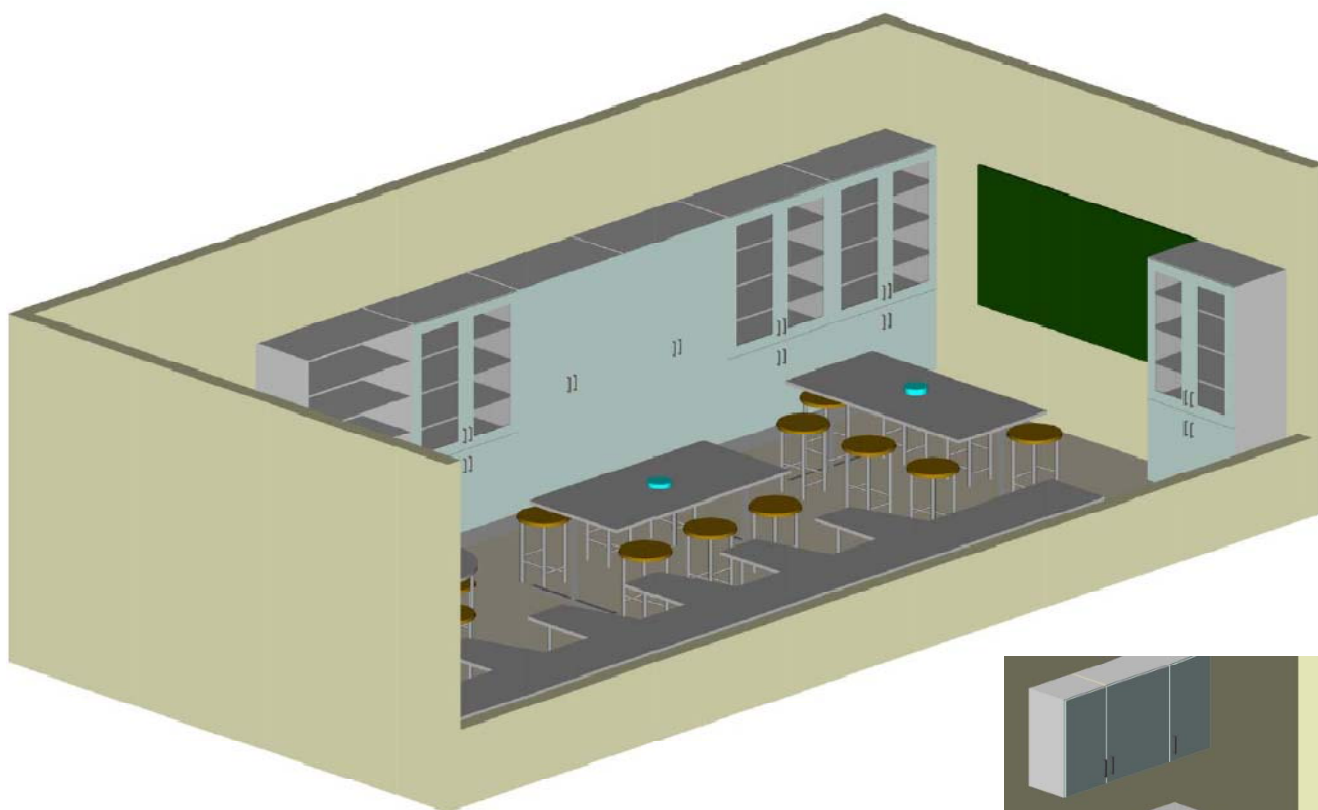

Hylde for garn og sakse
Til skabsbredde 120 cm

Hylde for garn og sakse
Til skabsbredde 60 cm

Spejl.
Ramme i bøg
Bredde 62 cm.
Højde 120 cm

Tredelt spejl.
Ramme i bøg
Bredde 30+60+30 cm.
Højde 120 cm

Mobile spejle

HÅNDARBEJDE

Elevskab med 40 plastbakker

Klippeborde med trinløs
højdejustering. Mål 200x100 cm

Stofskab med 8 udtrækshylder

Vægmonteret strygebræt.
højdejusteres med split

HÅNDARBEJDE

Højskab med 5 trådkurve

Højskab med inderskuffer

Asymmetriske symaskineborde

HÅNDARBEJDE

1:100